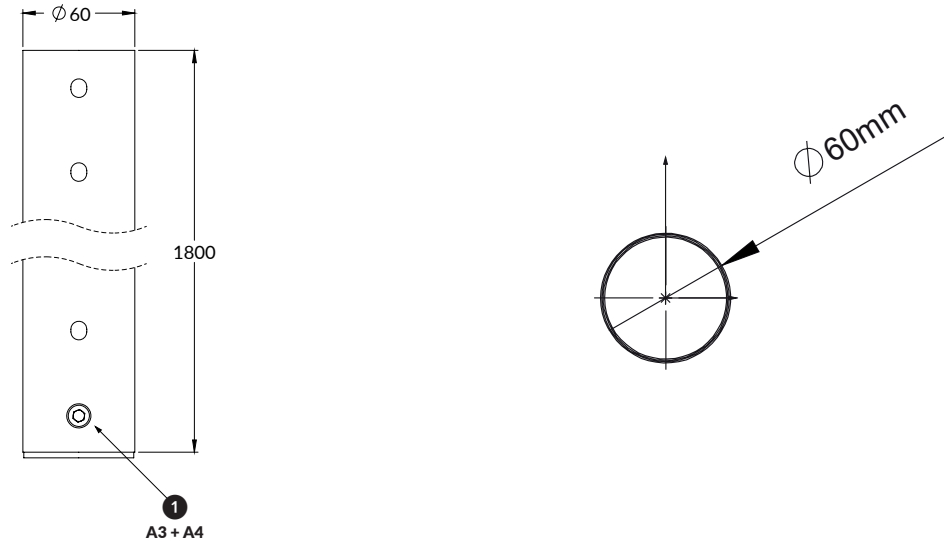

TUBO DE 1800MM - PRETO

EN Pole 1800mm - Black
DE Tube von 1800mm - Schwarz
ES Tubo de 1800 mm - Negro
FR Tube de 1800 mm - Noir
IT Tubo di 1800 mm - Nero
AL Tuba e 1800mm - E zeze
BG Тръба от 1800 мм - Черно
CS Trubka 1800 mm - Černá
EL Σωλήνας 1800 mm - Μαύρος

ET Toru pikkus 1800 mm - Must
FI 1800 mm-es cső - Fekete
HU Tuba de 1800 mm - Dubh
IR Tubu ta '1800 mm - Iswed
MT Buis van 1800 mm - Zwart
NL Trubka o 1800 mm - Černá
SK Trubica 1800 mm - Čierna
SV Rör av 1800 mm - Svart

VW211

DIMENSÕES DO PRODUTO

DE Produktmaße // EN Product dimensions // ES Dimensiones del producto // FR Dimensions du produit // IT Dimensioni del prodotto // AL Dimensio e produktit // BG Размери на продукта
CS Rozměry produktu // EL Διαστάσεις του προϊόντος // ET Toote mõõtmed // FI Tuotteen mitat // HU Termék méretei // IR Mireanna na táirge // MT Dimenzjonijiet tal-prodott
NL Productafmetingen // SK Rozměry produktu // SV Produktmått