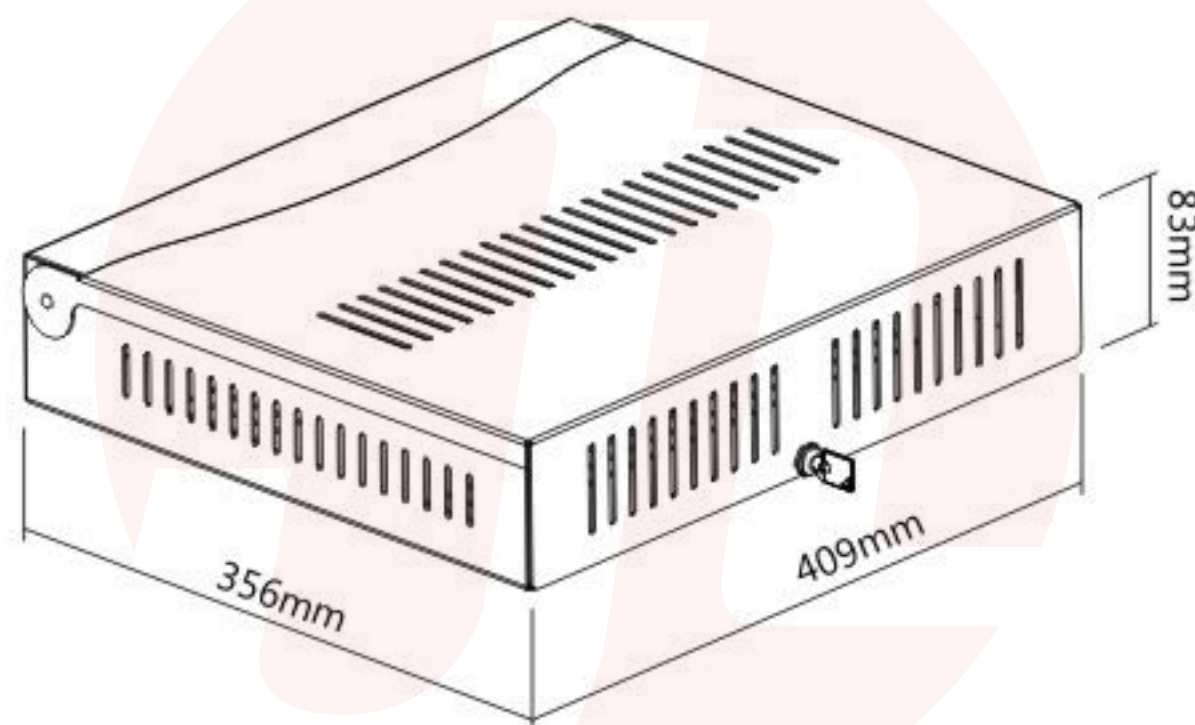

VW01603

EAN 5603209016039

LOCKABLE CABINET

COMPATIBLE WITH REF. VWA 1110 , VWA 1210 & VWA 1220
COMPATÍVEL COM Ref. VWA 1110 , VWA 1210 e VWA 1220