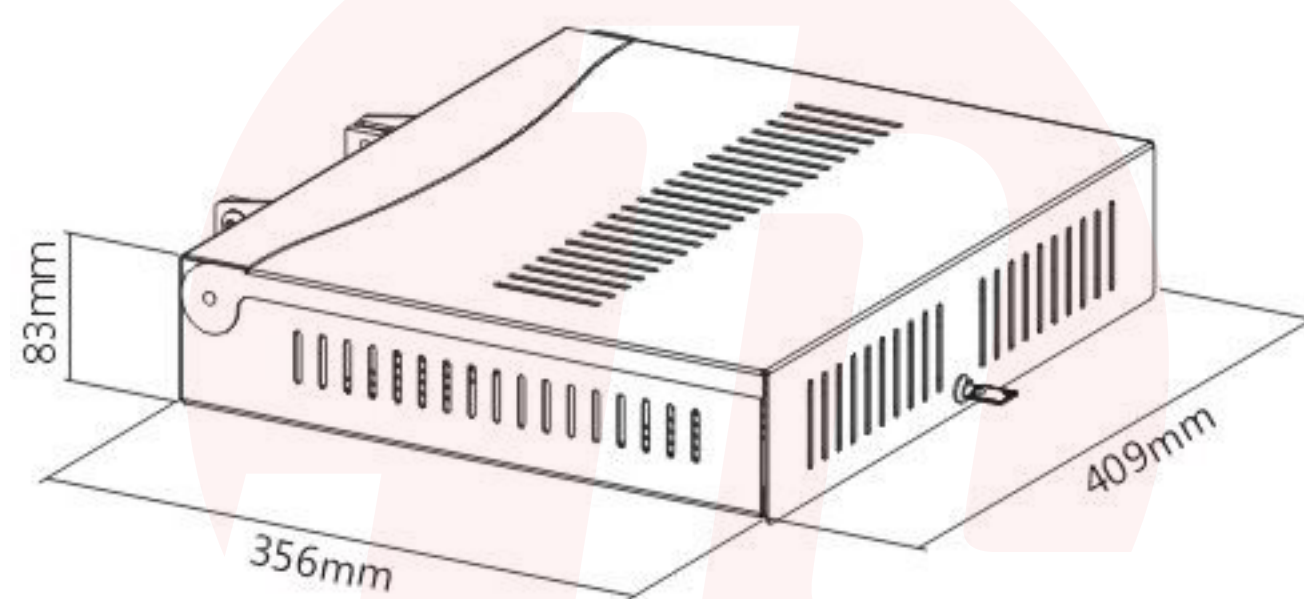

VW01602

EAN 5603209016022

LOCKABLE CABINET

COMPATIBLE WITH REF. VWA 1110 , VWA 1210 & VWA 1220
COMPATÍVEL COM Ref. VWA 1110 , VWA 1210 e VWA 1220