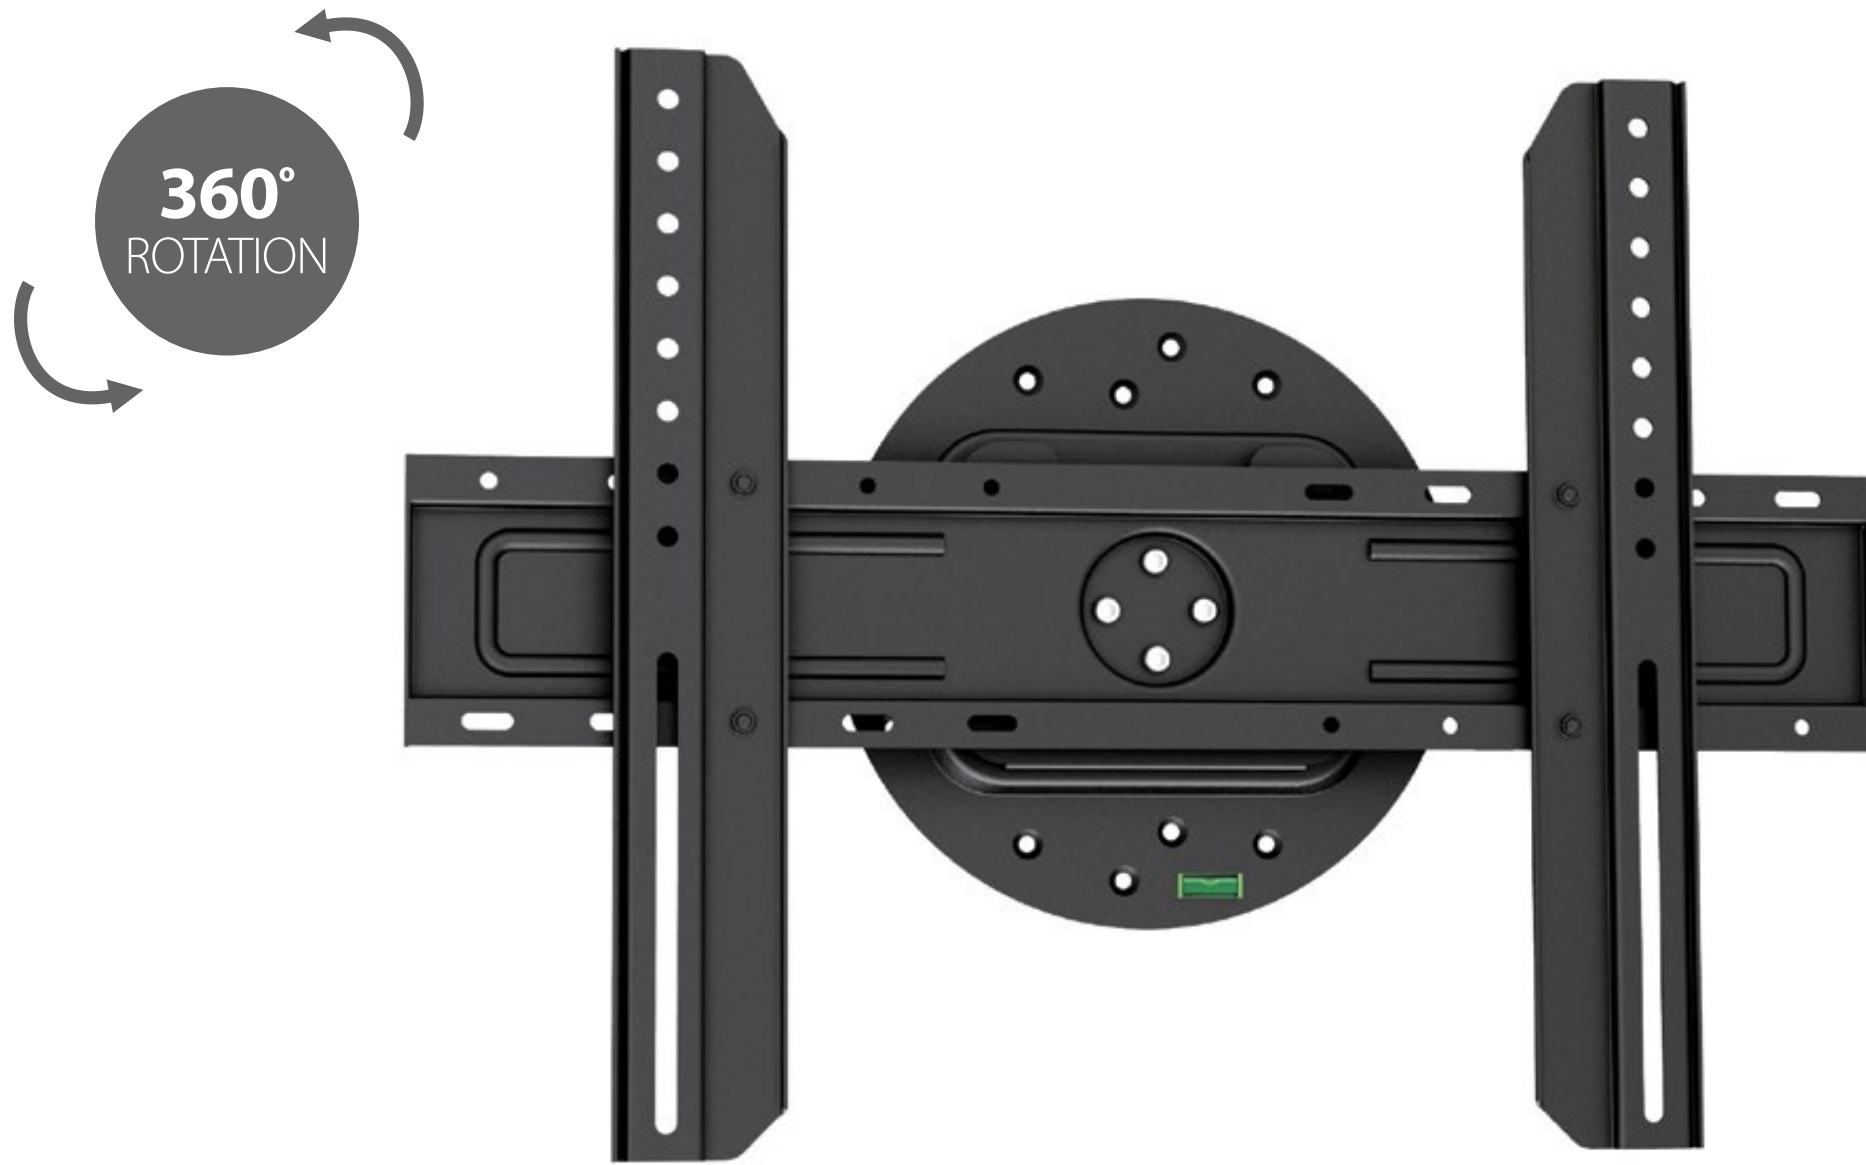

# VW1010

EAN 5603209010105

37"-70"

**DISPLAY WALL MOUNT**  
**37-70"**  
MOUNTING PROFILE 51MM  
ROTATION 360°

200X200 / 300X300  
400X200 / 400X400  
600X400

BLACK COLOR