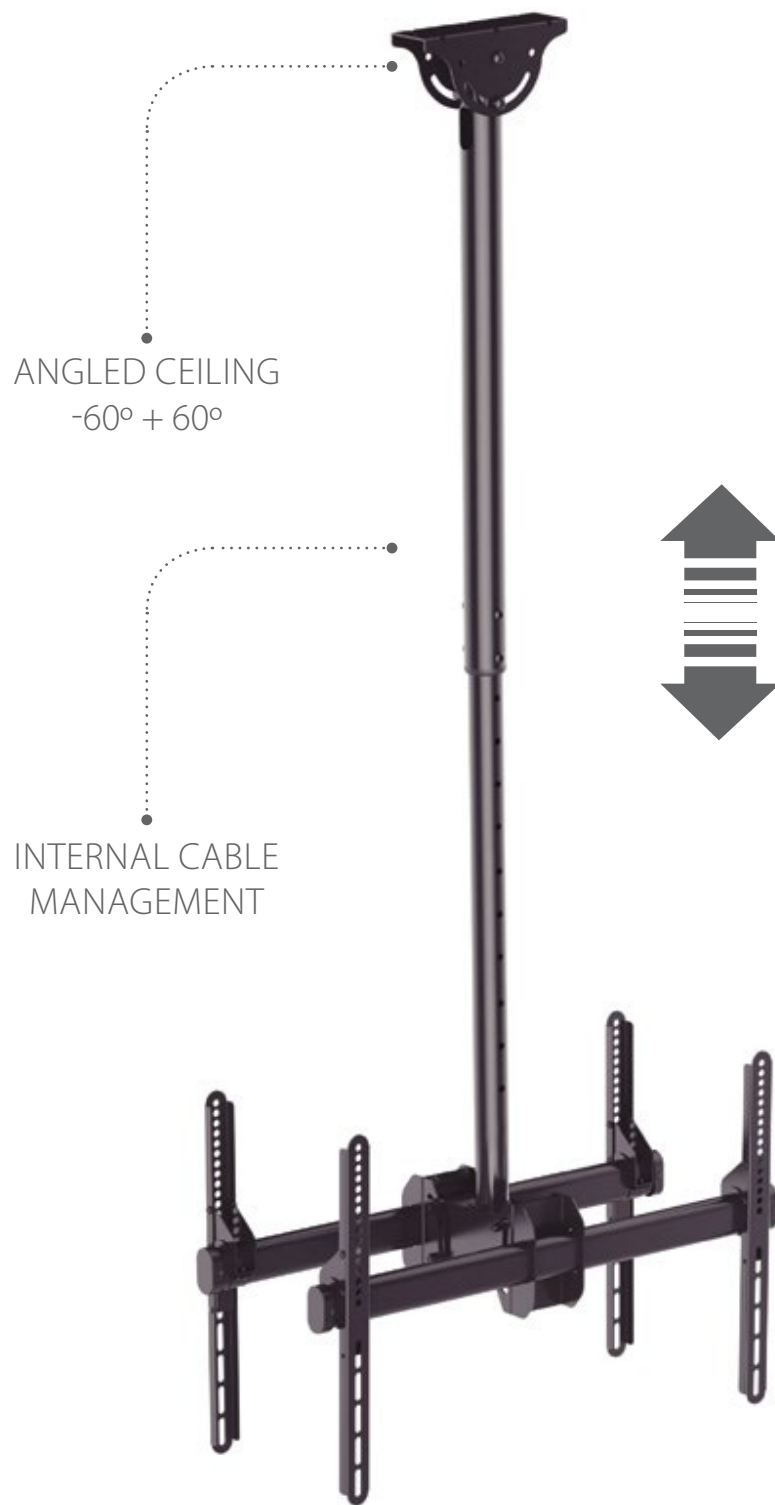

**281**

EAN 5603209002810

42"-90"

**DISPLAY CEILING MOUNT**  
**42-90"**  
TILT +5° -20°  
SWIVEL +3° -3°  
EXTENSION HEIGHT: 1060-1560MM

200X200 / 300X300  
400X200 / 400X400  
600X400

BLACK COLOR

EASY TO INSTALL  
AND COMBINE

MODULAR MOUNT  
WITH **UNLIMITED**  
CONFIGURATION