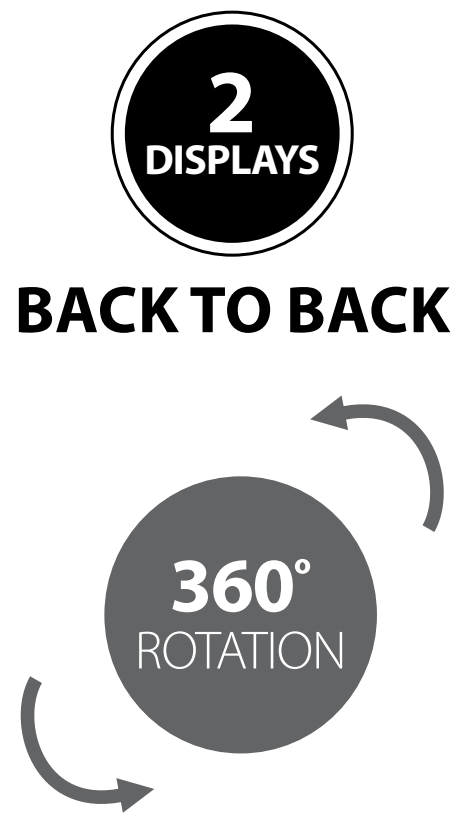

**281**

EAN 5603209002810

42"-90"

**DISPLAY CEILING MOUNT**  
**42-90"**  
TILT +5° -20°  
SWIVEL +3° -3°  
EXTENSION HEIGHT: 1060-1560MM

200X200 / 300X300  
400X200 / 400X400  
600X400

BLACK COLOR

EASY TO INSTALL  
AND COMBINE