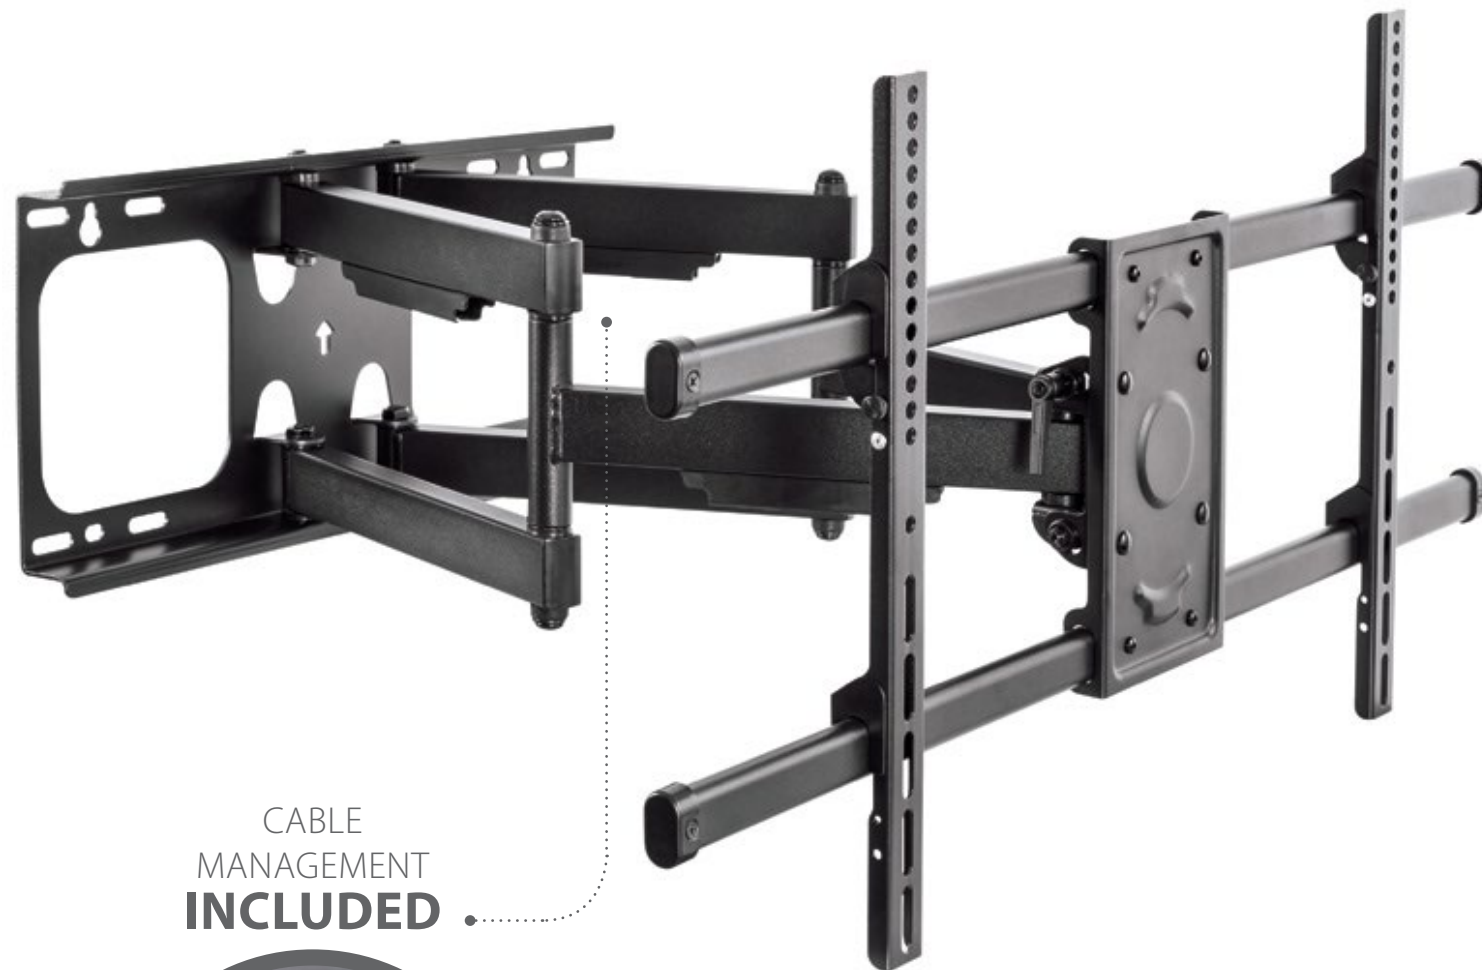

276

EAN 5603209002766

42"-90"

DISPLAY WALL MOUNT
42-90"

ROTATION 120°

TILT +5° -15°

SWIVEL +3° -3°

200X200 / 300X300
400X200 / 400X400
600X400 / 800X400

BLACK COLOR

CABLE
MANAGEMENT
INCLUDED