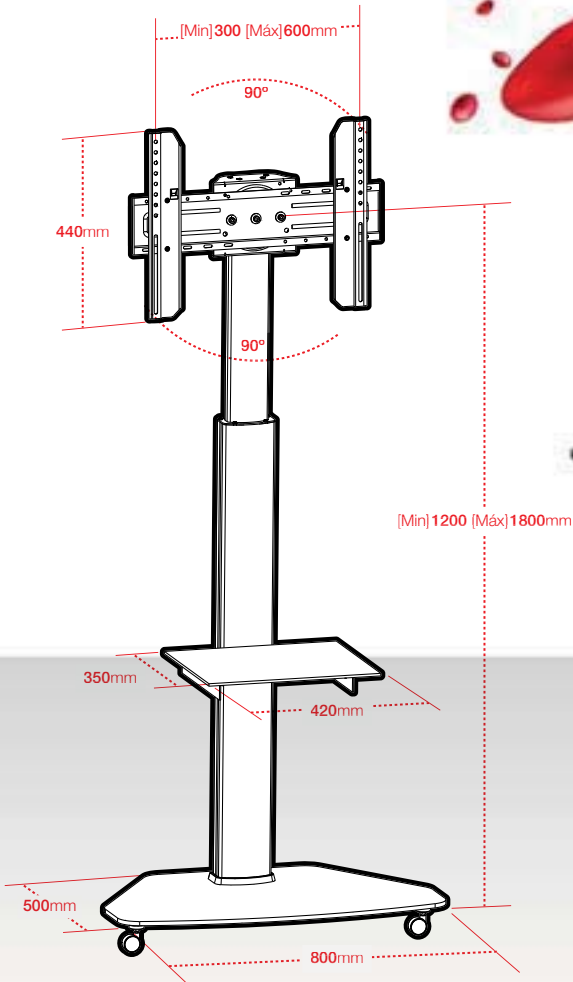

295 LED/LCD

SUPORTE DE CHÃO
SOPORTE DE SUELO
GROUND BRACKET
SUPPORT POUR TERRE
STOJAK PODŁOGOWY

32 > 90"

MÁX. VESA
600x400

BASE EM VIDRO TEMPERADO 10MM

Base de cristal
templado 10mm
10mm tempered
glass base
Tablette en verre
trempé 10mm
Szkło hartowane
półka 10mm

PRATELEIRA EM VIDRO TEMPERADO 6MM

Estante de cristal
templado 6mm
6mm tempered
glass shelf
Tablette en verre
trempé 6mm
Szkło hartowane
półka 6mm