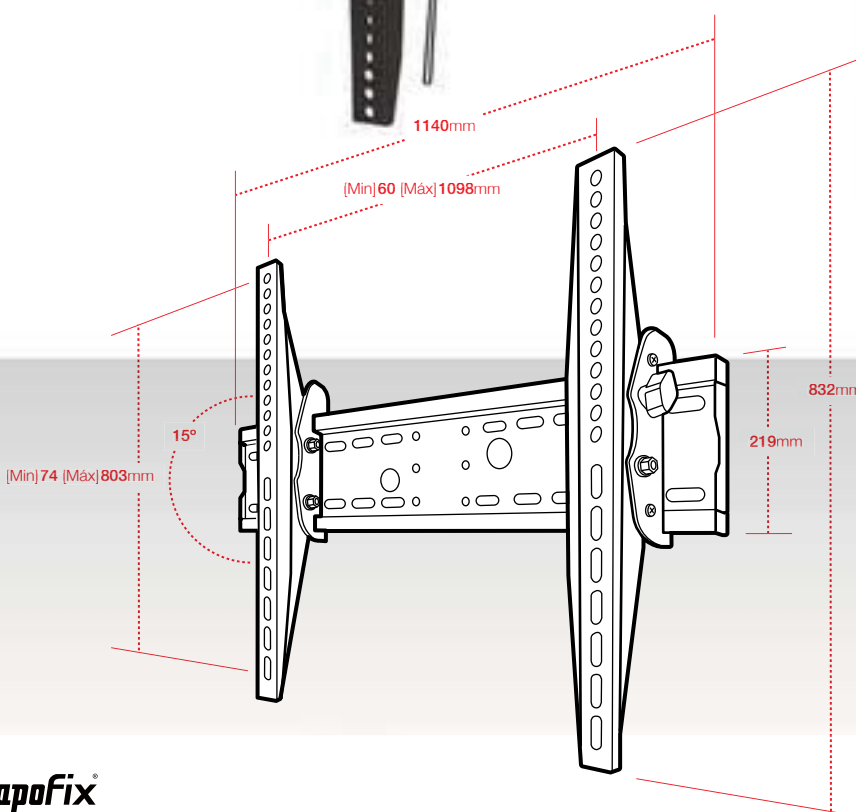

# LED/LCD

SUPORTE DE PAREDE  
SOPORTE DE PARED  
WALL BRACKET  
SUPPORT POUR MUR  
UCHWYT ŚCIENNY

60 > 100"

MÁX. VESA  
1000x800

### PEQUENA DISTÂNCIA ENTRE LED/LCD E PAREDE

Pequeña distancia entre LED/LCD y pared  
Small distance between LED/LCD and wall  
Petite distance entre LED/LCD et mur  
Mała odległość pomiędzy LED/LCD, a ścianą