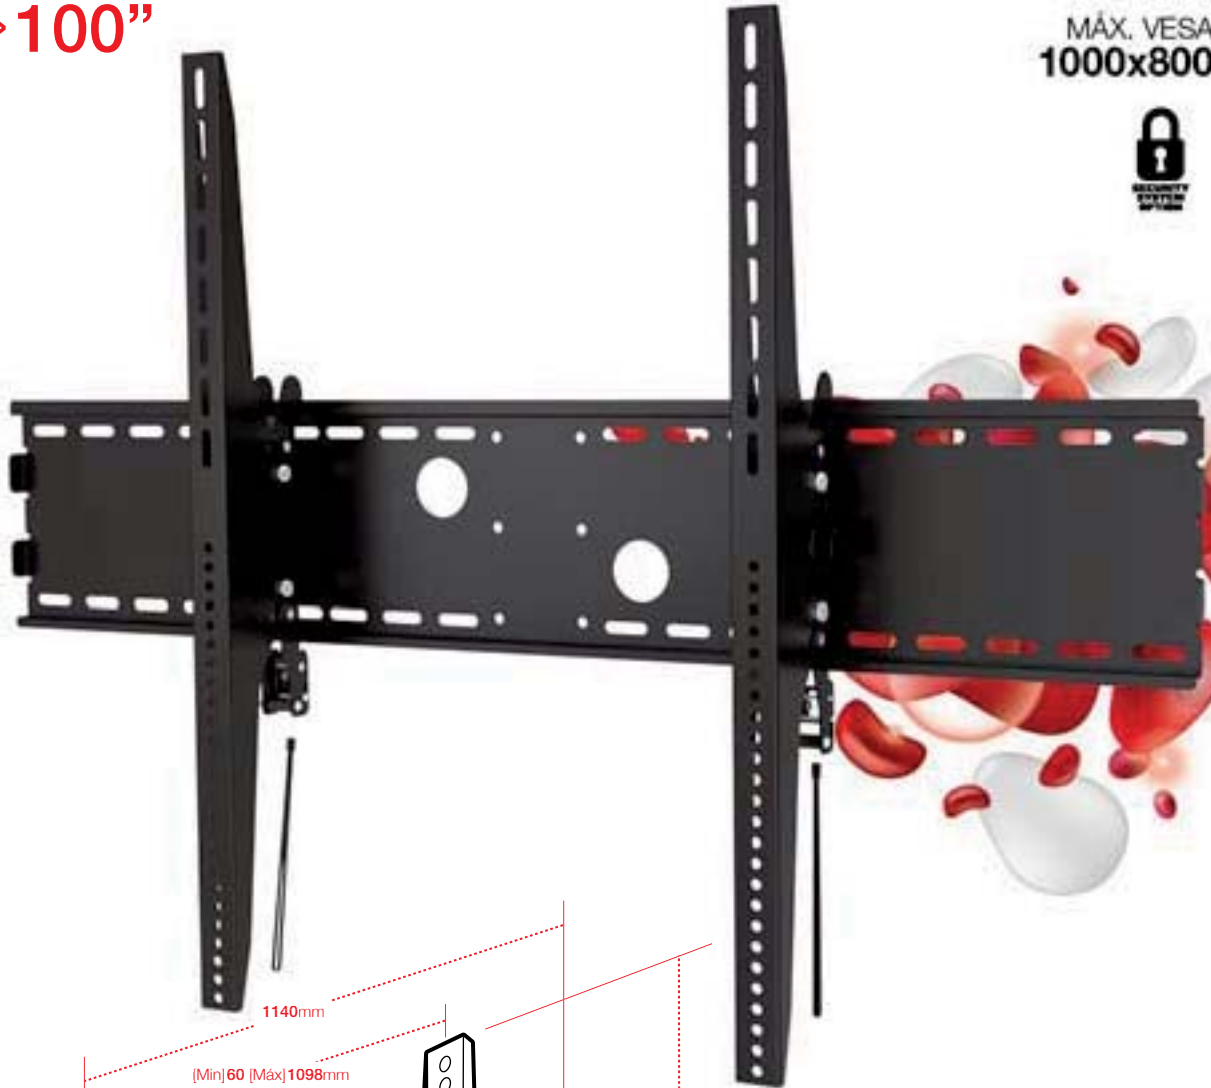

# LED/LCD

SUPORTE DE PAREDE  
SOPORTE DE PARED  
WALL BRACKET  
SUPPORT POUR MUR  
UCHWYT ŚCIENNY

60 > 100"

MÁX. VESA  
1000x800

### PEQUENA DISTÂNCIA ENTRE LED/LCD E PAREDE

Pequeña distancia entre LED/LCD y pared  
Small distance between LED/LCD and wall  
Petite distance entre LED/LCD et mur  
Mała odległość pomiędzy LED/LCD, a ścianą