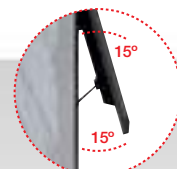

# LED/LCD

SUPORTE DE PAREDE  
SOPORTE DE PARED  
WALL BRACKET  
SUPPORT POUR MUR  
UCHWYT ŚCIENNY

60 > 100"

MÁX. VESA  
1000x800

### PEQUENA DISTÂNCIA ENTRE LED/LCD E PAREDE

Pequeña distancia entre LED/LCD y pared  
Small distance between LED/LCD and wall  
Petite distance entre LED/LCD et mur  
Mała odległość pomiędzy LED/LCD, a ścianą