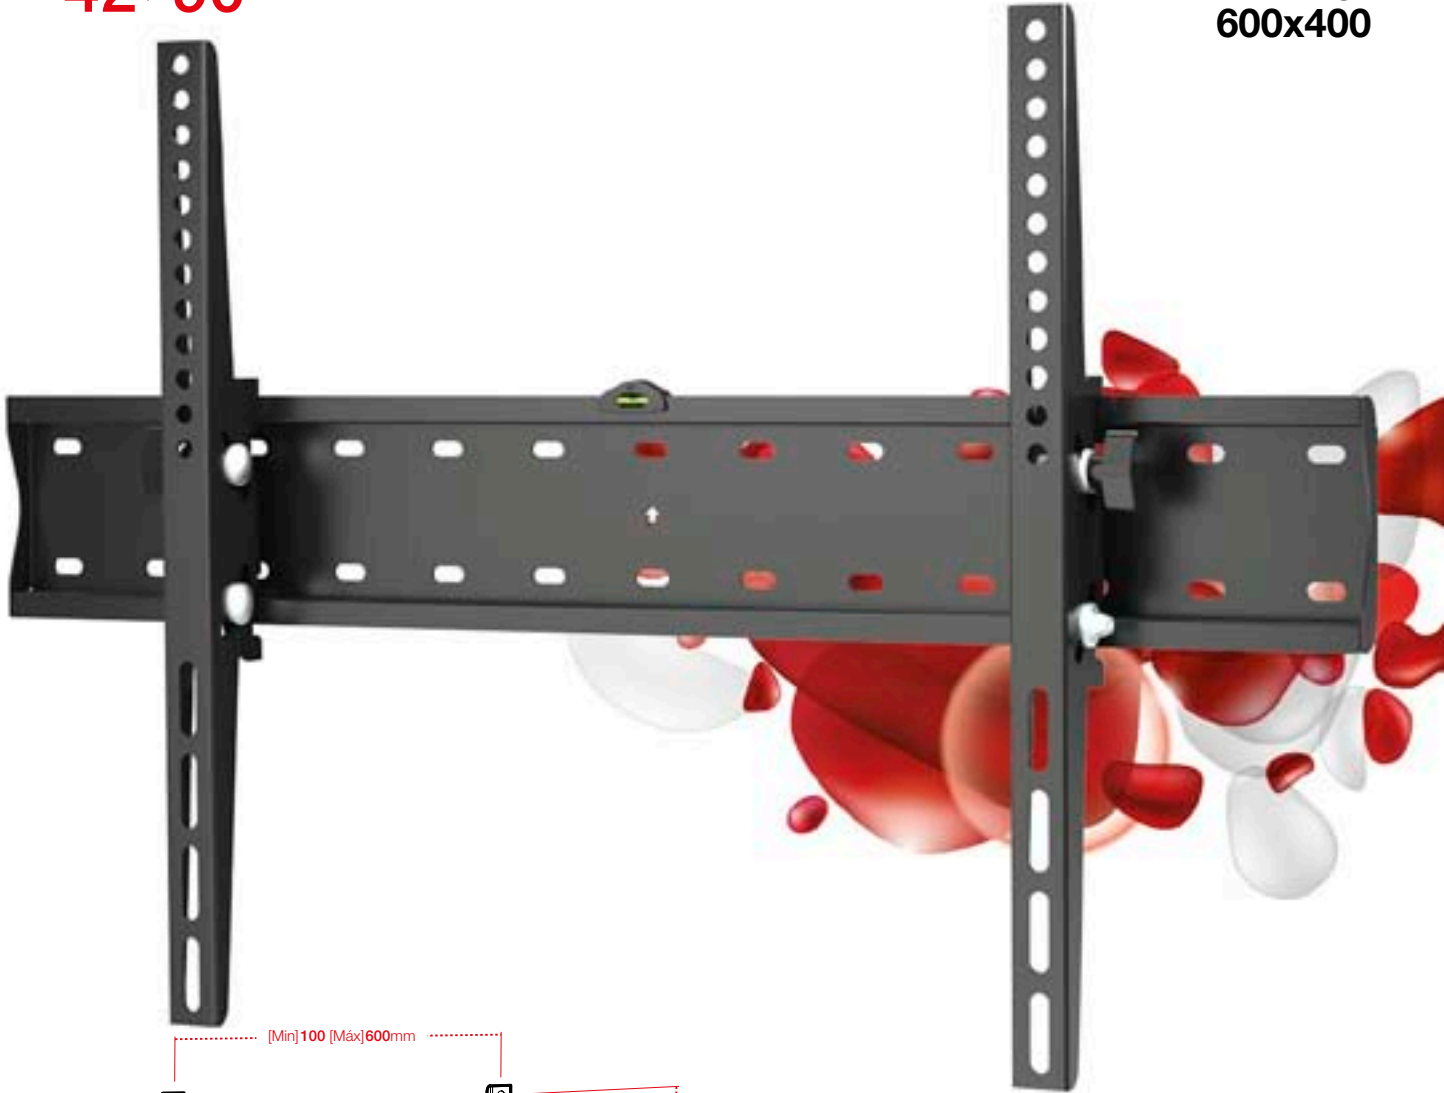

270 LED/LCD

SUPORTE DE PAREDE
SOPORTE DE PARED
WALL BRACKET
SUPPORT POUR MUR
UCHWYT ŚCIENNY

42 > 90"

MÁX. VESA
600x400

NÍVEL INCORPORADO FÁCIL MONTAGEM

Con nivel de burbuja
+ Fácil montaje
With bubble level
+ Easy mounting
Avec niveau à bulle
+ Montage facile
Poziomica
+ Łatwy montaż

FÁCIL LIGAÇÃO DE CABOS

Cableado fácil
Easy wiring
Câblage simple
Łatwe podłączenie
przewodów

PEQUENA DISTÂNCIA ENTRE LED/LCD E PAREDE

Pequena distancia
entre LED/LCD y pared
Small distance
between LED/LCD and wall
Petite distance
entre LED/LCD et mur
Mała odległość pomiędzy
LED/LCD, a ścianą