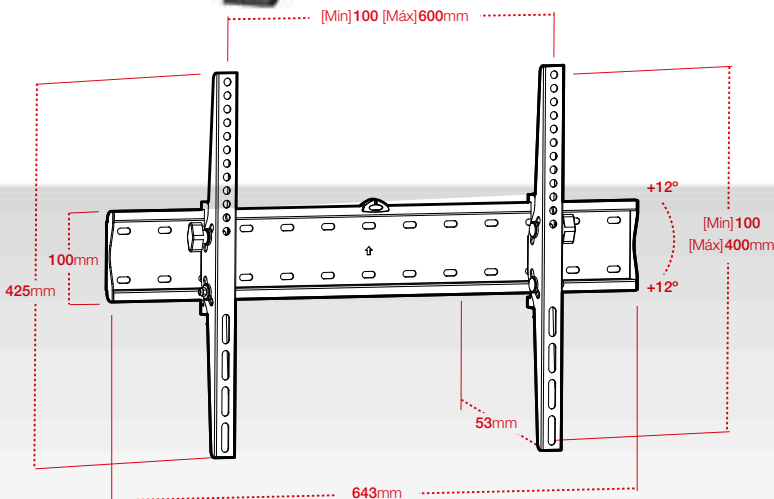

270 LED/LCD

SUPORTE DE PAREDE
SOPORTE DE PARED
WALL BRACKET
SUPPORT POUR MUR
UCHWYT ŚCIENNY

42 > 90"

MÁX. VESA
600x400

NÍVEL INCORPORADO FÁCIL MONTAGEM

Con nivel de burbuja
+ Fácil montaje
With bubble level
+ Easy mounting
Avec niveau à bulle
+ Montage facile
Poziomica
+ Łatwy montaż

FÁCIL LIGAÇÃO DE CABOS

Cableado fácil
Easy wiring
Câblage simple
Łatwe podłączenie
przewodów

PEQUENA DISTÂNCIA ENTRE LED/LCD E PAREDE

Pequena distancia
entre LED/LCD y pared
Small distance
between LED/LCD and wall
Petite distance
entre LED/LCD et mur
Mała odległość pomiędzy
LED/LCD, a ścianą