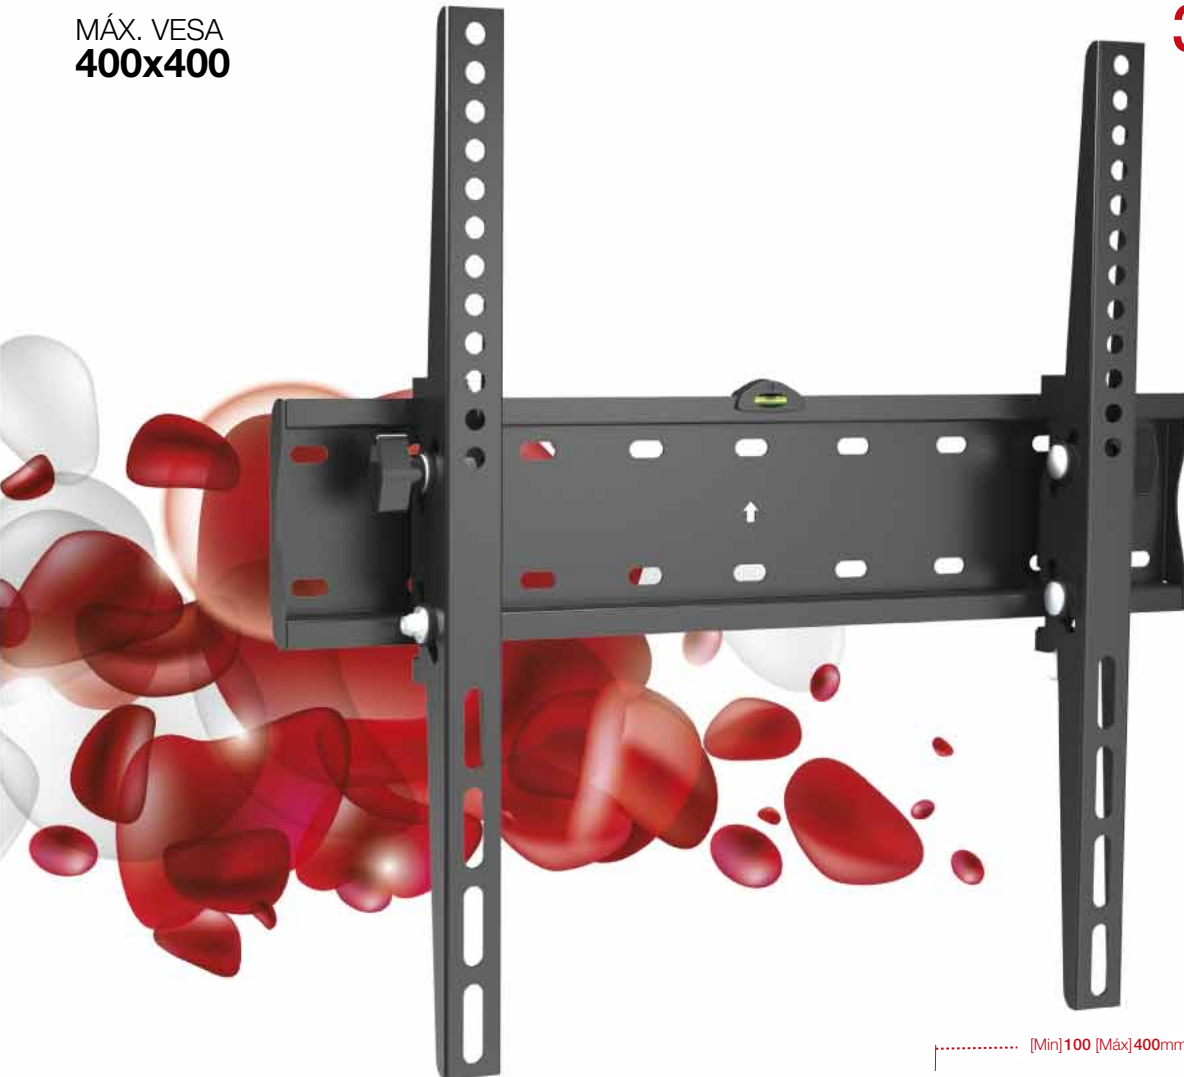

MÁX. VESA
400x400

255 LED/LCD

5 603209 002551

SUPORTE DE PAREDE
SOPORTE DE PARED
WALL BRACKET
SUPPORT POUR MUR
UCHWYT ŚCIENNY

32 > 65"

NÍVEL INCORPORADO FÁCIL MONTAGEM

Con nivel de burbuja
+ Fácil montaje
With bubble level
+ Easy mounting
Avec niveau à bulle
+ Montage facile
Poziomica
+ Łatwy montaż

FÁCIL LIGAÇÃO DE CABOS

Cableado fácil
Easy wiring
Câblage simple
Łatwe podłączenie przewodów

PEQUENA DISTÂNCIA ENTRE LED/LCD E PAREDE

Pequena distancia entre LCD y pared
Small distance between LCD and wall
Petite distance entre LCD et mur
Mała odległość pomiędzy LCD, a ścianą