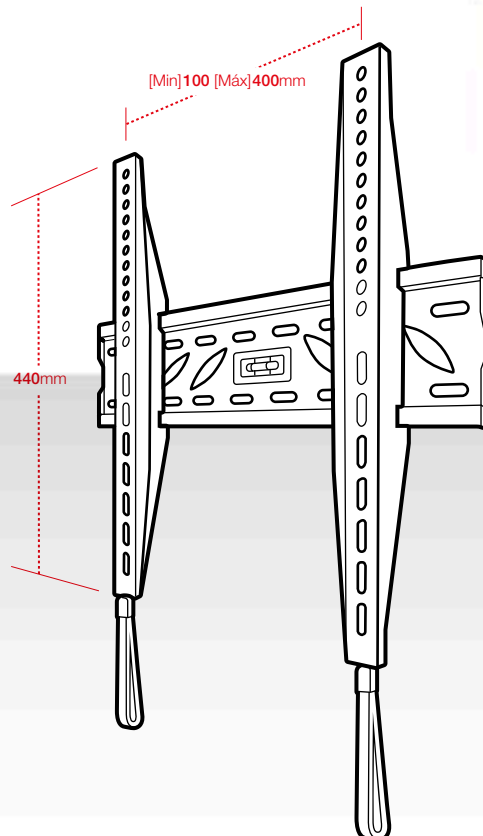

MÁX. VESA
400x400

254 LED/LCD

SUPORTE DE PAREDE
SOPORTE DE PARED
WALL BRACKET
SUPPORT POUR MUR
UCHWYT ŚCIENNY

32 > 65"

NÍVEL INCORPORADO FÁCIL MONTAJE

Con nivel de burbuja
+ Fácil montaje
With bubble level
+ Easy mounting
Avec niveau à bulle
+ Montage facile
Poziomica
+ Łatwy montaż

PEQUEÑA DISTANCIA ENTRE LED/LCD E PAREDE

Pequeña distancia
entre LCD y pared
Small distance
between LCD and wall
Petite distance
entre LCD et mur
Mała odległość pomiędzy
LCD, a ścianą