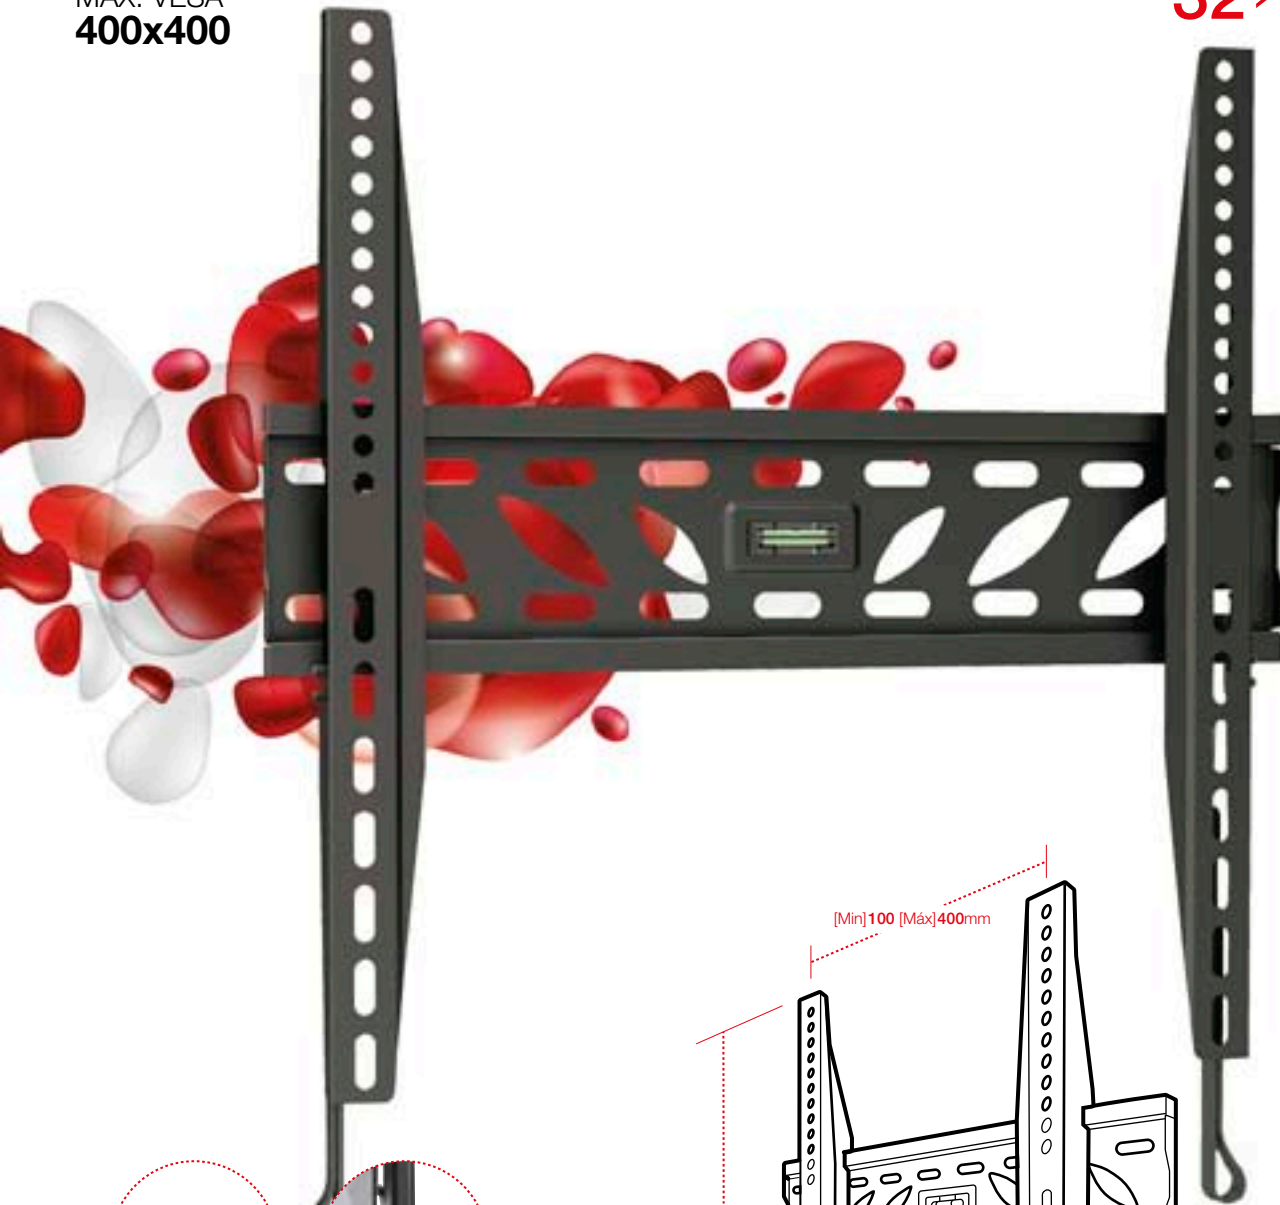

MÁX. VESA
400x400

254 LED/LCD

SUPORTE DE PAREDE
SOPORTE DE PARED
WALL BRACKET
SUPPORT POUR MUR
UCHWYT ŚCIENNY

32 > 65"

NÍVEL INCORPORADO FÁCIL MONTAJE

Con nivel de burbuja
+ Fácil montaje
With bubble level
+ Easy mounting
Avec niveau à bulle
+ Montage facile
Poziomica
+ Łatwy montaż

PEQUEÑA DISTANCIA ENTRE LED/LCD E PAREDE

Pequeña distancia
entre LCD y pared
Small distance
between LCD and wall
Petite distance
entre LCD et mur
Mała odległość pomiędzy
LCD, a ścianą