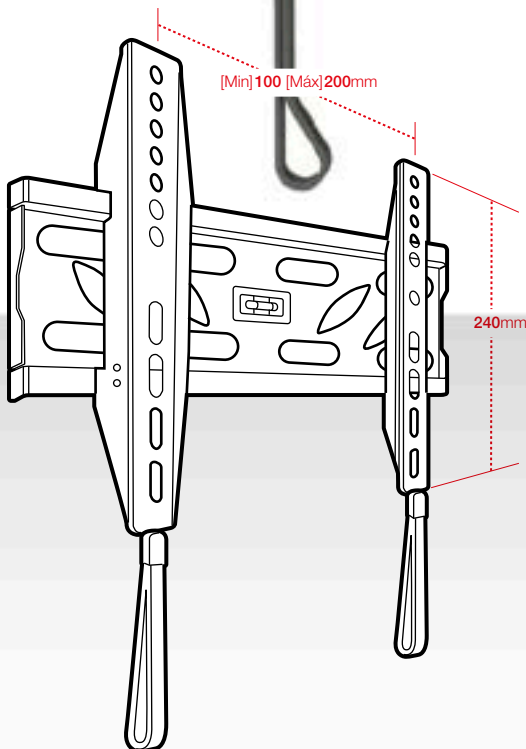

253 LED/LCD

SUPORTE DE PAREDE
SOPORTE DE PARED
WALL BRACKET
SUPPORT POUR MUR
UCHWYT ŚCIENNY

21 > 43"

MÁX. VESA
200x200

NÍVEL INCORPORADO FÁCIL MONTAGEM

Con nivel de burbuja
+ Fácil montaje
With bubble level
+ Easy mounting
Avec niveau à bulle
+ Montage facile
Poziomica
+ Łatwy montaż

PEQUEÑA DISTANCIA ENTRE LED/LCD E PAREDE

Pequeña distancia entre LCD y pared
Small distance between LCD and wall
Petite distance entre LCD et mur
Mała odległość pomiędzy LCD, a ścianą