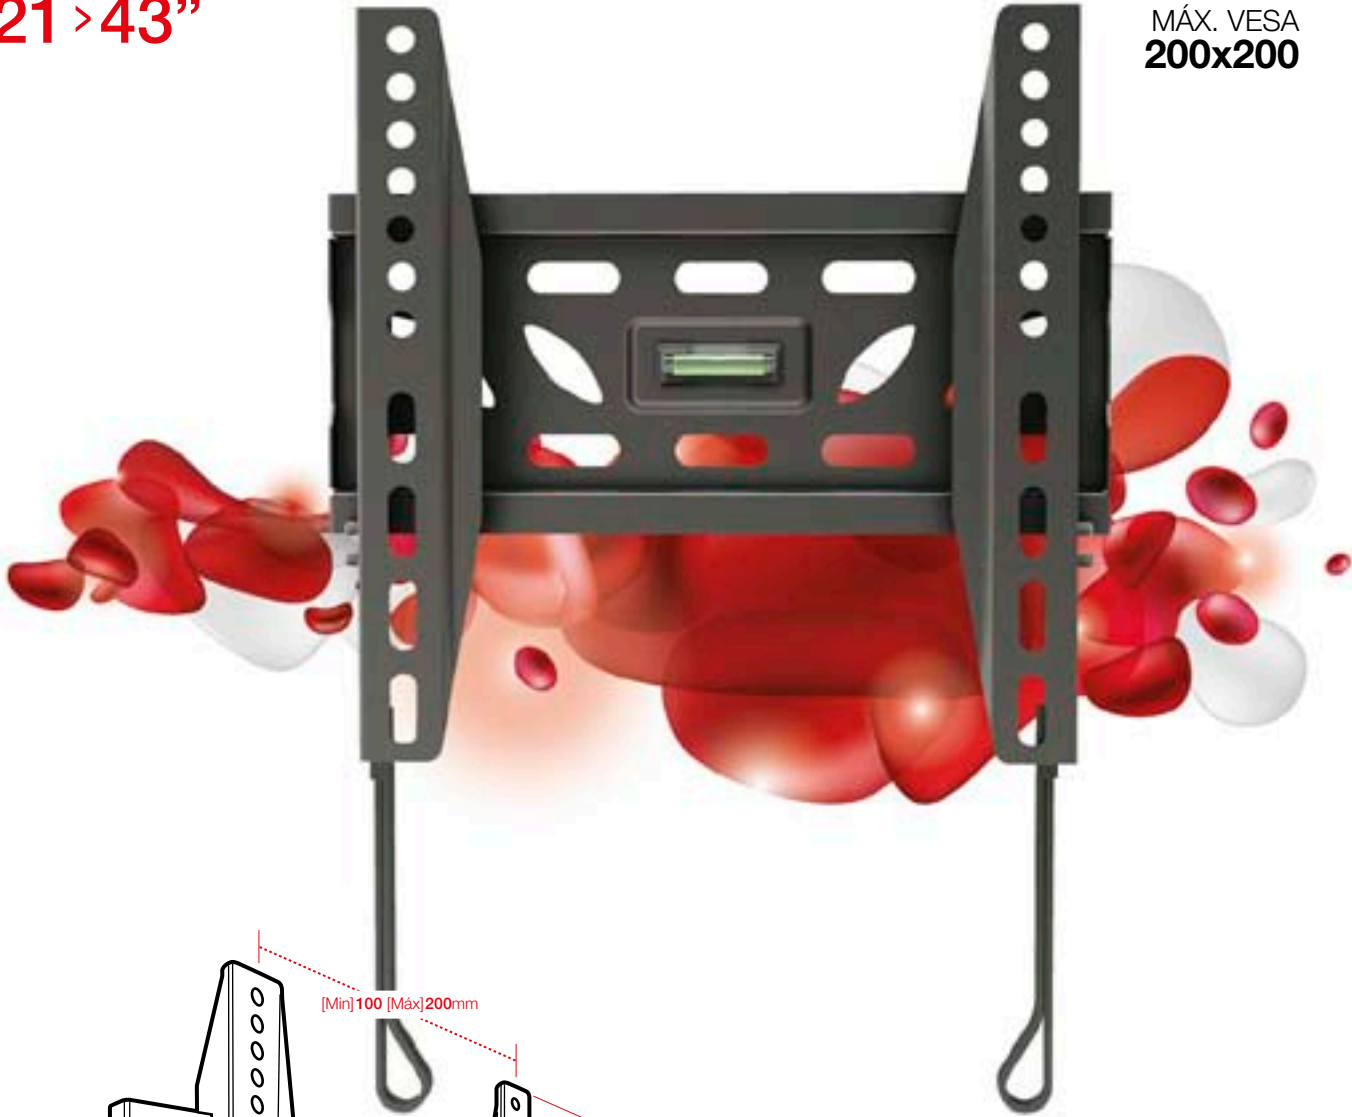

253 LED/LCD

SUPORTE DE PAREDE
SOPORTE DE PARED
WALL BRACKET
SUPPORT POUR MUR
UCHWYT ŚCIENNY

21 > 43"

MÁX. VESA
200x200

NÍVEL INCORPORADO FÁCIL MONTAGEM

Con nivel de burbuja
+ Fácil montaje
With bubble level
+ Easy mounting
Avec niveau à bulle
+ Montage facile
Poziomica
+ Łatwy montaż

PEQUEÑA DISTANCIA ENTRE LED/LCD E PAREDE

Pequeña distancia entre LCD y pared
Small distance between LCD and wall
Petite distance entre LCD et mur
Mała odległość pomiędzy LCD, a ścianą