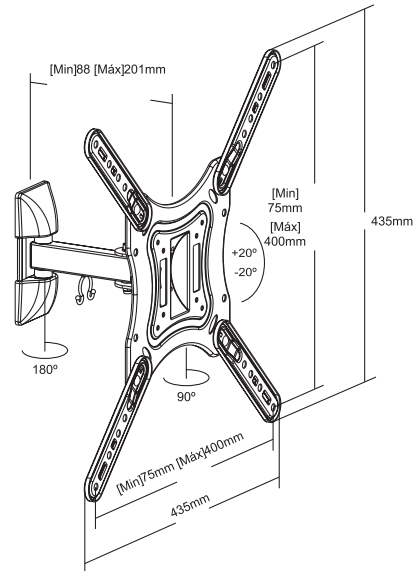

DISPLAY WALL MOUNTS

050

EAN: 5603209000939

26"-65"

FULL MOTION

DISPLAYS 26-65"

TILT +20° -20° | ROTATION 180° / 90°

BLACK COLOR